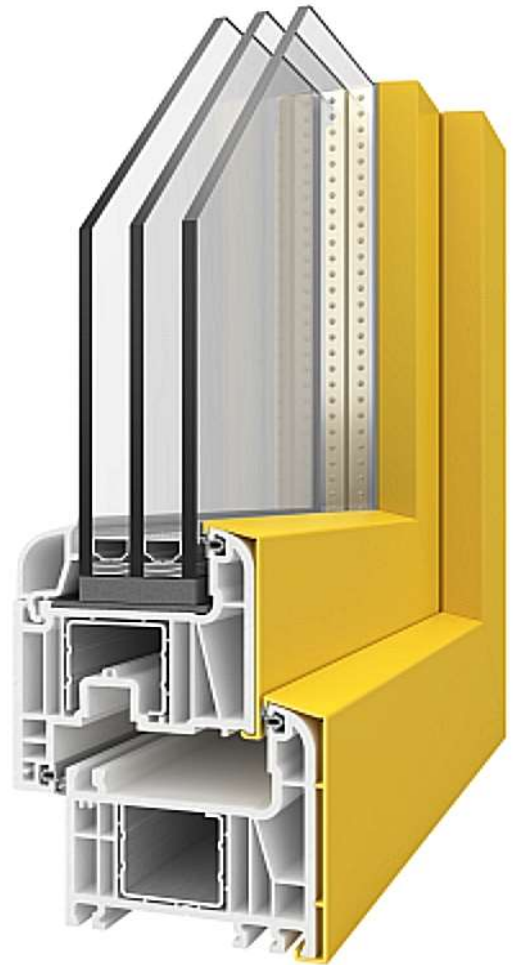

ALTEST - PERFIL PVC/ALUMINIO PRESTIGE - ISO 9001:2015

Altest ofrece un revestimiento de aluminio para ventanas de PVC en su gama de perfiles

La ventaja del revestimiento de aluminio le ofrece una amplia gama de colores según RAL, anodización y sublimación

Marco de PVC CLASE A - 70 mm
Hoja PVC CLASE A - 70 mm
2 juntas de compresión
Refuerzo de acero total Marco y hoja
Hardware SIEGENIA
Bisagras ajustables tridimensionales
Manija de aluminio HOPPE o MEDOS
Oscilobatiente
Bloqueo de la hoja secundaria
Peso soportado para 1 hoja = 130 kg
 $U_w = 1,37 \text{ Wm}^2 * \text{K}$
IAA = 31 dB

ESTÁNDAR DE VIDRIO
SGG Climaplust Ultra N
4 x 18 x 4
Baja emisividad
Gas argón 90%
 $U_g = 1,0 \text{ Wm}^2 * \text{K}$

GU MAUER
GRETSCH-UNITAS ASSA ABLOY

HOPPE®

WÜRTH

SIEGENIA AUBI
SOLUTIONS INSIDE