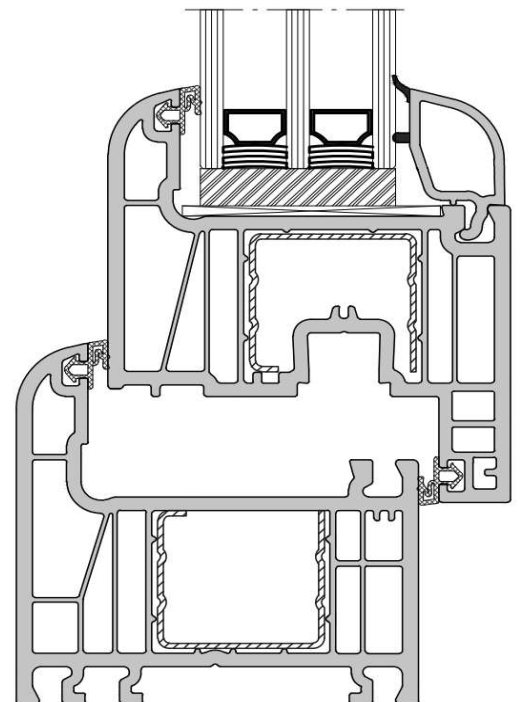

ALTEST - PERFIL PVC/ALUMINIO PRESTIGE - ISO 9001:2015

Altest ofrece un revestimiento de aluminio para ventanas de PVC en su gama de perfiles

La ventaja del revestimiento de aluminio le ofrece una amplia gama de colores según RAL, anodización y sublimación

Marco de PVC CLASE A - 70 mm
Hoja PVC CLASE A - 70 mm
2 juntas de compresión
Refuerzo de acero total Marco y hoja
Hardware SIEGENIA
Bisagras ajustables tridimensionales
Manija de aluminio HOPPE o MEDOS
Oscilobatiente
Bloqueo de la hoja secundaria
Peso soportado para 1 hoja = 130 kg
 $U_w = 1,37 \text{ Wm}^2 * \text{K}$
IAA = 31 dB

ESTÁNDAR DE VIDRIO
SGG Climaplust Ultra N
4 x 18 x 4
Baja emisividad
Gas argón 90%
 $U_g = 1,0 \text{ Wm}^2 * \text{K}$

GU MAUER
GRETSCH-UNITAS ASSA ABLOY

HOPPE®

WÜRTH

SIEGENIA AUBI
SOLUTIONS INSIDE